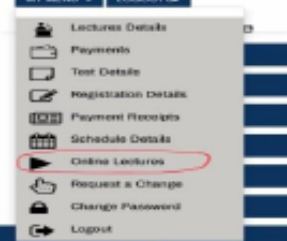

Enter OTP* :

Four Digit OTP

VERIFY GENERATE

اختر المحاضرات على التوالي لبدء حضور المحاضرة ثم اجب عن الاسئلة في نهايتها لاتمام الحضور

ادخل رمز ال OTP الذي يتم ارساله كرسالة نصية عبر الهاتف ثم اضغط على (VERIFY)

console you can enquire about the course and fees details.

اضغط على (ONLINE LECTURE)

اضغط على (My Menu)