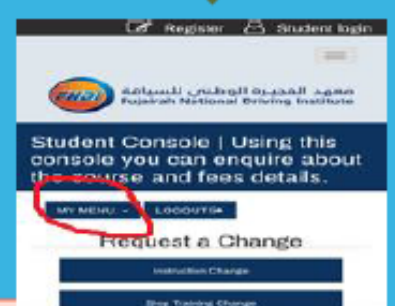

Enter OTP* :

Four Digit OTP

VERIFY GENERATE

اختر المحاضرات على التوالي لبدء حضور المحاضرة ثم اجب عن الاسئلة في نهايتها لاتمام الحضور

ادخل رمز ال OTP الذي يتم ارساله كرسالة نصية عبر الهاتف ثم اضغط على (VERIFY)

console you can enquire about the course and fees details.

اضغط على (ONLINE LECTURE)

اضغط على (My Menu)