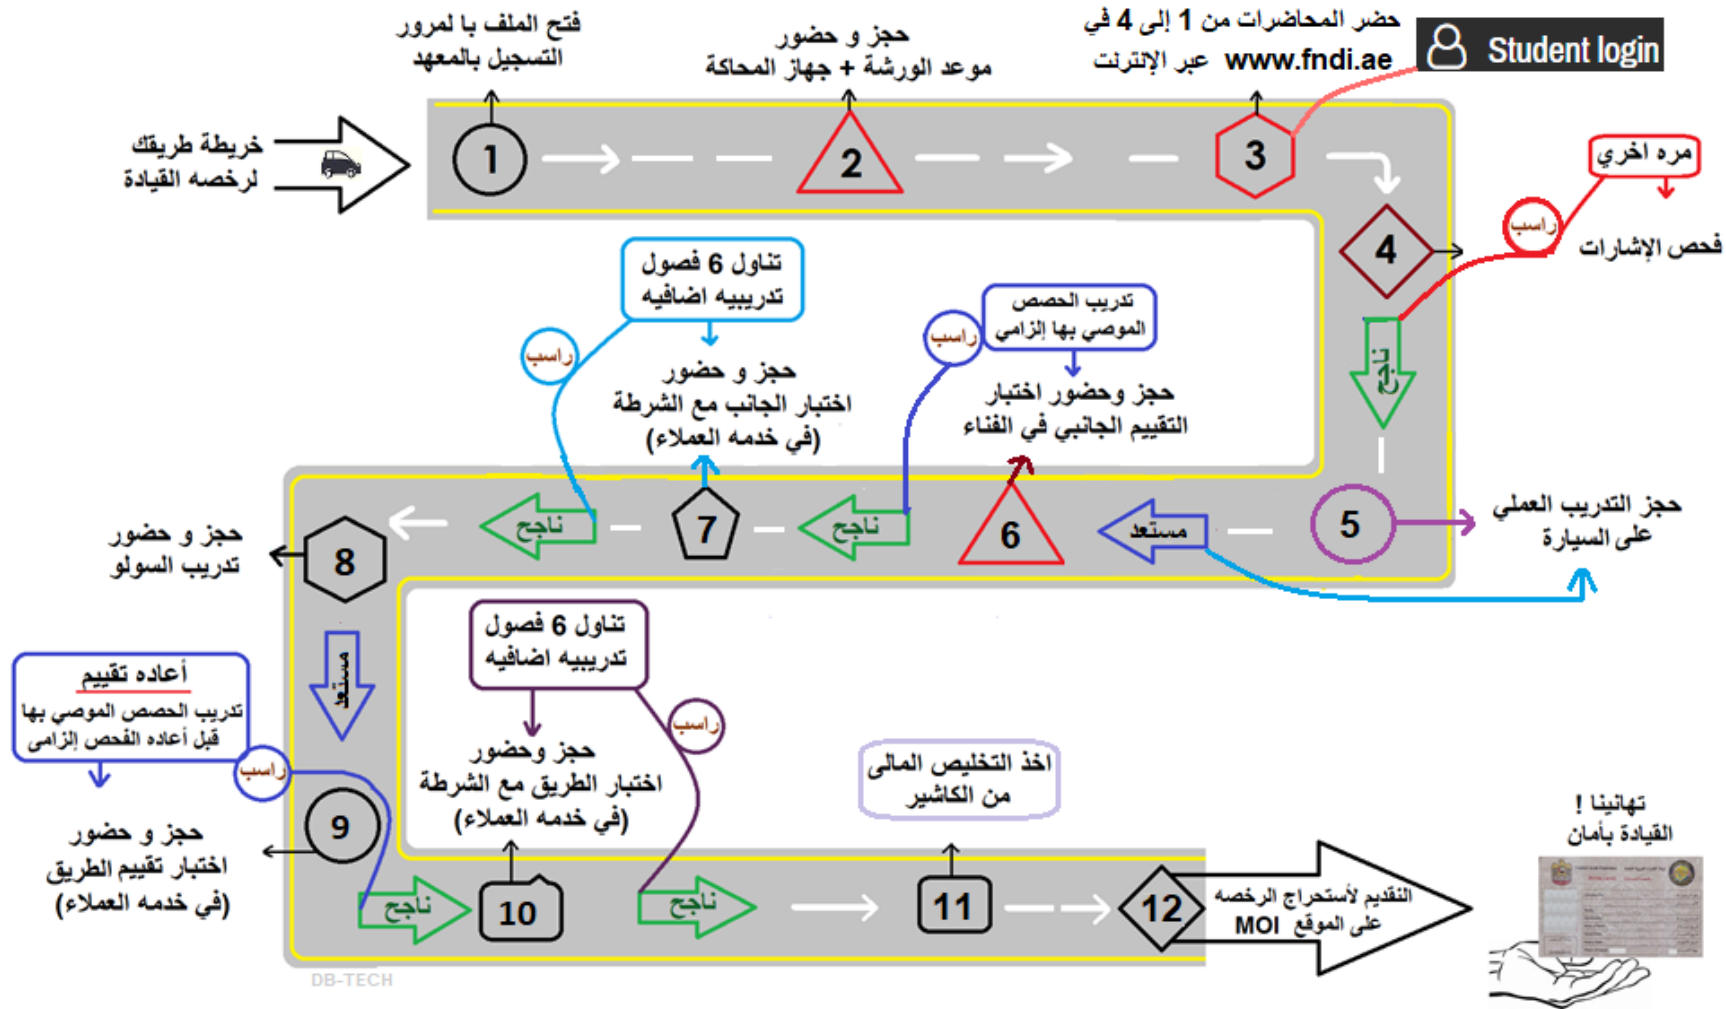

خريطة طريقك للحصول علي رخصه القيادة

معهد الفجيرة الوطني للسياسة
Fujairah National Driving Institute

احجز عبر - معهد الفجيرة الوطني للسياسة

نحن نحب ان نسمع منك ! اتصل بنا على 092222333

فرع - دبا 092444054 & فرع - قدفق 092360037